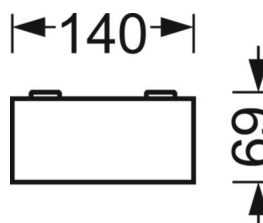

## Механика

цвет корпуса	белый стандартный для электротехники RAL 9016
размеры (LxWxH/DxH)	1488mm x 140mm x 69mm
вес (нетто)	4.292kg
Кабельный ввод KE (X/Y)	75mm/-41mm
Вид монтажа	Потолочная одиночная установка, Монтаж потолочных магистралей, Узел крепления маятниковой рейки на цепи, Установка потолочной монтажной шины, Установка потолочной монтажной рейки на T-систему

## размеры

---

L	1488 mm	Длина
B	140 mm	Ширина
H	69 mm	Высота
A1	1100 mm	Расстояние между точками крепежа при одиночной установке
A3	376 mm	Расстояние между точками крепежа между светильниками в световой п
X	75 mm	Расстояние от ввода проводов до середины светильника по оси X (вдо
Y	-41 mm	Расстояние от ввода проводов до середины светильника по оси Y (поп