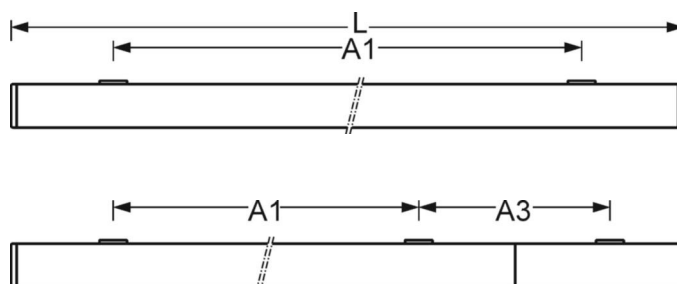

## Механика

цвет корпуса	белый стандартный для электротехники RAL 9016
размеры (LxWxH/DxH)	1488mm x 140mm x 69mm
вес (нетто)	4.292kg
Кабельный ввод KE (X/Y)	75mm/-41mm
Вид монтажа	Потолочная одиночная установка, Монтаж потолочных магистралей, Узел крепления маятниковой рейки на цепи, Установка потолочной монтажной шины, Установка потолочной монтажной рейки на T-систему

## размеры

---

L	1488 mm	Длина
B	140 mm	Ширина
H	69 mm	Высота
A1	1100 mm	Расстояние между точками крепежа при одиночной установке
A3	376 mm	Расстояние между точками крепежа между светильниками в световой п
X	75 mm	Расстояние от ввода проводов до середины светильника по оси X (вдо
Y	-41 mm	Расстояние от ввода проводов до середины светильника по оси Y (поп