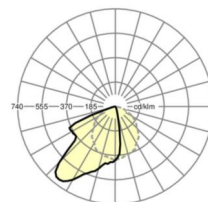

параметры

номер заказа	65040024190
код EAN	4020863281275
номер таможенного тарифа	94051190
Знак прохождения контроля	IP 20, класс защиты I, ENEC10 VDE, F, Indoor, CE
Степень ударопрочности IK	IK03
Температура окружения	ta 25°C
Гарантийный срок	5 лет
Государственные программы поддержки	BEG - государственные субсидии для энергосберегающих зданий (действительна только для Германии)

электротехника

Балласт	Электронный драйвер (1 штука)
Мощность системы	29W
сетевое напряжение	230V/50Hz
класс энергосбережения/Источник света	B

Оптика

Оснастка	LED, цветопередача/оттенок света CRI ≥ 80 / 4000K
Допуск для координаты цветности (MacAdam)	3SDCM
Фотобиологическая безопасность (светильник)	RG0
Номинальный световой поток	3902lm
Срок службы LED	50000h L80/B10 (Tq 25°C)
светоотдача светильников	134lm/W

Механика

цвет корпуса	белый стандартный для электротехники RAL 9016
размеры (LxWxH/DxH)	1488mm x 140mm x 69mm
вес (нетто)	4.292kg
Кабельный ввод KE (X/Y)	75mm/-41mm
Вид монтажа	Потолочная одиночная установка, Монтаж потолочных магистралей, Узел крепления маятниковой рейки на цепи, Установка потолочной монтажной шины, Установка потолочной монтажной рейки на T-систему

DEEP-LINK

<https://www.regiolum.de/ru/article/65040024190>